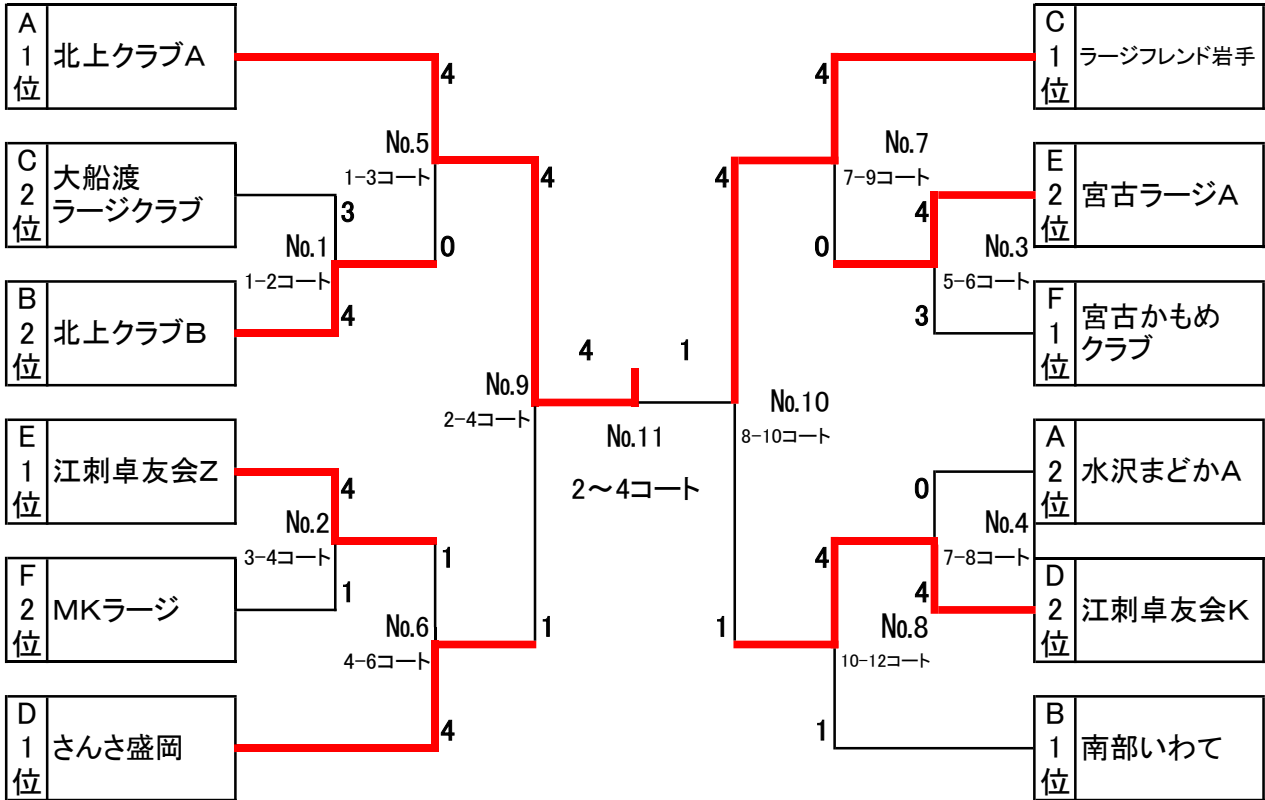

B	リーグ	4 ~ 6 コート	南部いわて	花巻高卓会	北上クラブB	宮古ラージB	勝/敗	勝敗率	セット率	順位
1	南部いわて			5 - 2	5 - 2	6 - 1	3 - 0			1
2	花巻高卓会		2 - 5		3 - 4	5 - 2	1 - 2			3
3	北上クラブB		2 - 5	4 - 3		7 - 0	2 - 1			2
4	宮古ラージB		1 - 6	2 - 5	0 - 7		0 - 3			4

C	リーグ	7 ~ 9 コート	ラージフレンド 岩手	大船渡 ラージクラブ	卓翔会	江刺卓友会Y	勝/敗	勝敗率	セット率	順位
1	ラージフレンド 岩手			5 - 2	6 - 1	7 - 0	3 - 0			1
2	大船渡 ラージクラブ		2 - 5		5 - 2	6 - 1	2 - 1			2
3	卓翔会		1 - 6	2 - 5		3 - 4	0 - 3			4
4	江刺卓友会Y		0 - 7	1 - 6	4 - 3		1 - 2			3

D	リーグ	10 ~ 12 コート	江刺卓友会K	さんさ盛岡	サンライフ卓球	山田さわやか	勝/敗	勝敗率	セット率	順位
1	江刺卓友会K			3 - 4	5 - 2	5 - 2	2 - 1			2
2	さんさ盛岡		4 - 3		6 - 1	7 - 0	3 - 0			1
3	サンライフ卓球		2 - 5	1 - 6		3 - 4	0 - 3			4
4	山田さわやか		2 - 5	0 - 7	4 - 3		1 - 2			3

上位 決勝トーナメント

1回戦 2回戦 準決勝 決勝 準決勝 2回戦 1回戦

下位 決勝トーナメント

1回戦 2回戦 準決勝 決勝 準決勝 2回戦 1回戦