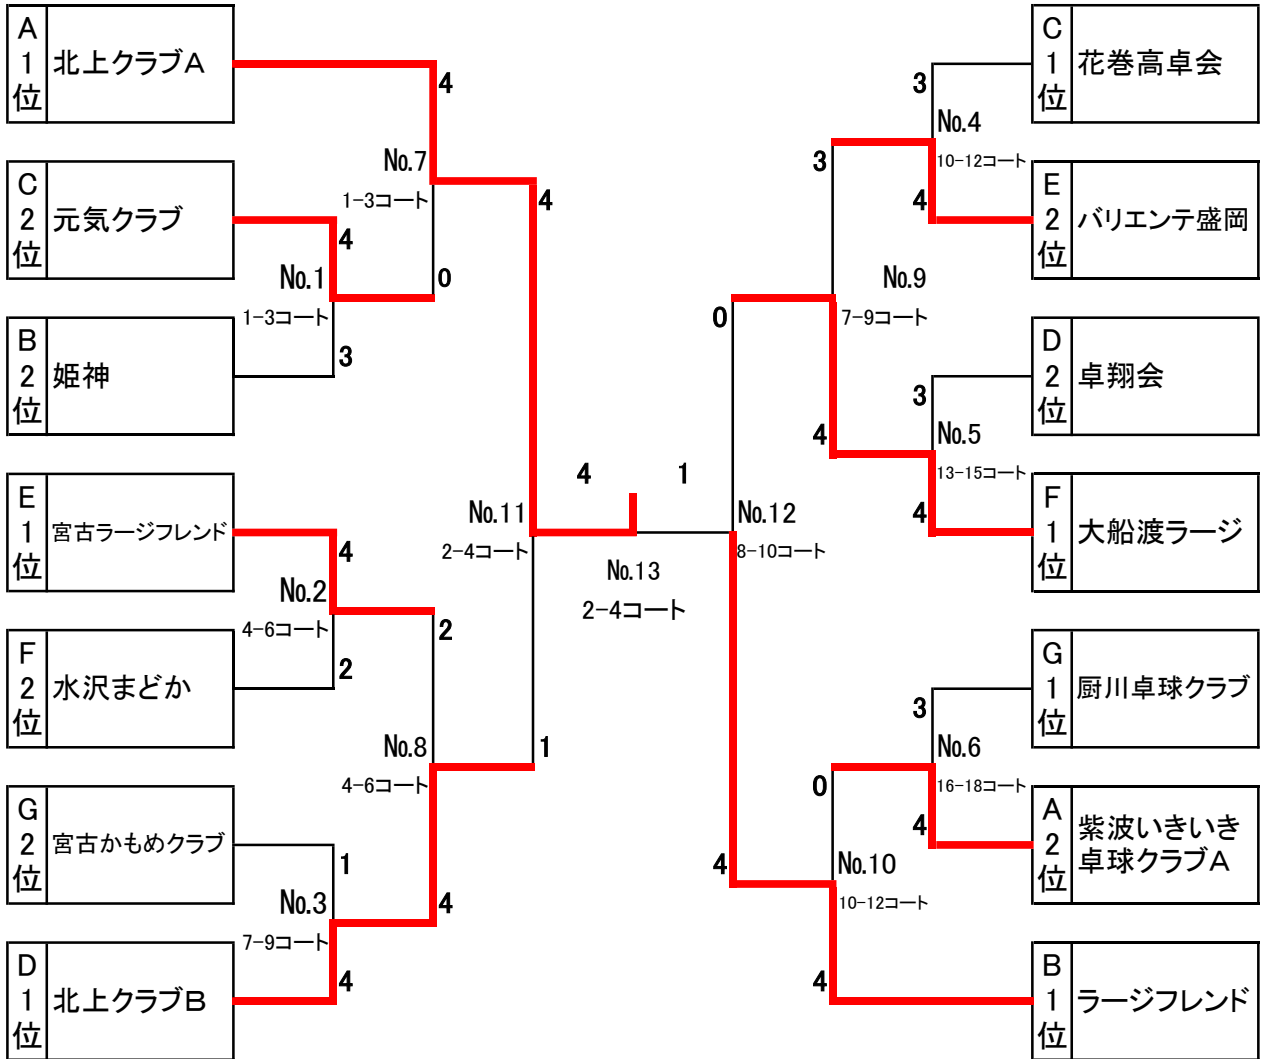

## 予選リーグ

A		リーグ	1 コート	3	北上クラブA	江刺卓友会C	紫波いきいき卓球クラブA	勝/敗	勝敗率	セット率	順位
1	北上クラブA					【棄権】	7 - 0	2 - 0	- 11 0		1
2	江刺卓友会C				【棄権】	【棄権】	【棄権】	0 - 2	0% 0 8		3
3	紫波いきいき卓球クラブA				0 - 7	【棄権】		1 - 1	57% 4 7		2
B		リーグ	4 コート	6	ラージフレンド	江刺卓友会B	姫神	勝/敗	勝敗率	セット率	順位
1	ラージフレンド					【棄権】	6 - 1	2 - 0	1000% 10 1		1
2	江刺卓友会B				【棄権】	【棄権】	【棄権】	0 - 2	0% 0 8		3
3	姫神				1 - 6	【棄権】		1 - 1	83% 5 6		2
C		リーグ	7 コート	9	江刺卓友会A	花巻高卓会	元気クラブ	勝/敗	勝敗率	セット率	順位
1	江刺卓友会A					【棄権】	【棄権】	0 - 2	0% 0 8		3
2	花巻高卓会				【棄権】	【棄権】	5 - 2	2 - 0	450% 9 2		1
3	元気クラブ				【棄権】	2 - 5		1 - 1	120% 6 5		2
D		リーグ	10 コート	12	北上クラブB	卓翔会	サンライフ卓球	勝/敗	勝敗率	セット率	順位
1	北上クラブB					4 - 3	【棄権】	2 - 0	267% 8 3		1
2	卓翔会				3 - 4		【棄権】	1 - 1	175% 7 4		2
3	サンライフ卓球				【棄権】	【棄権】		0 - 2	0% 0 8		3
E		リーグ	13 コート	15	宮古ラージフレンド	バリエンテ盛岡	紫波いきいき卓球クラブB	勝/敗	勝敗率	セット率	順位
1	宮古ラージフレンド					5 - 2	6 - 1	2 - 0	367% 11 3		1
2	バリエンテ盛岡				2 - 5		6 - 1	1 - 1	133% 8 6		2
3	紫波いきいき卓球クラブB				1 - 6	1 - 6		0 - 2	17% 2 12		3
F		リーグ	16 コート	18	大船渡ラージ	水沢まどか	白絲クラブ金ヶ崎	勝/敗	勝敗率	セット率	順位
1	大船渡ラージ					6 - 1	【棄権】	2 - 0	1000% 10 1		1
2	水沢まどか				1 - 6		【棄権】	1 - 1	83% 5 6		2
3	白絲クラブ金ヶ崎				【棄権】	【棄権】		0 - 2	0% 0 8		3
G		リーグ	19 コート	21	宮古かもめクラブ	MKラージクラブ	厨川卓球クラブ	勝/敗	勝敗率	セット率	順位
1	宮古かもめクラブ					【棄権】	3 - 4	1 - 1	175% 7 4		2
2	MKラージクラブ				【棄権】	【棄権】	【棄権】	0 - 2	0% 0 8		3
3	厨川卓球クラブ				4 - 3	【棄権】		2 - 0	267% 8 3		1

### 上位 決勝トーナメント

1回戦 2回戦 準決勝 決勝 準決勝 2回戦 1回戦

### 下位 決勝トーナメント

1回戦 準決勝 決勝 準決勝 1回戦