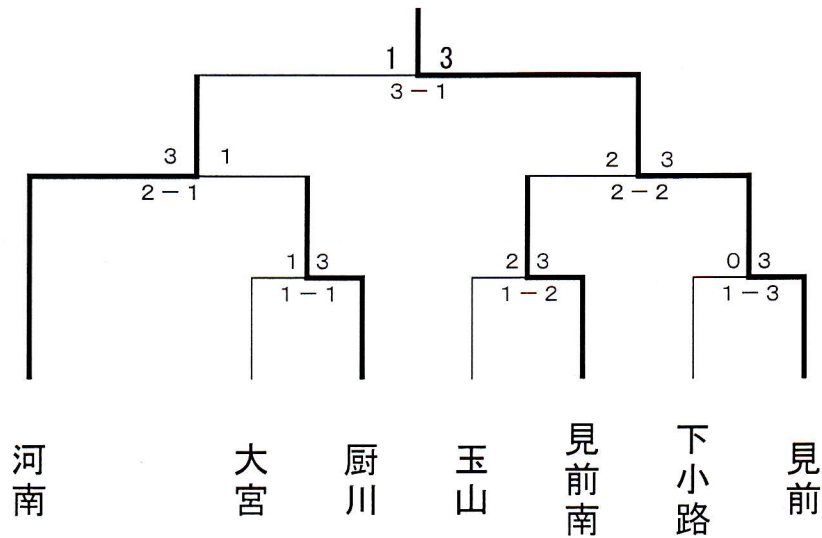

男子団体戦（1次リーグ）

Aブロック

	1 黒石野	2 下小路	3 仙北	4 河南	勝敗	順位
1 黒石野		● 0-3	○ 3-2	● 0-3	1-2	3
2 下小路	○ 3-0		○ 3-0	● 1-3	2-1	2
3 仙北	● 2-3	● 0-3		● 1-3	0-3	4
4 河南	○ 3-0	○ 3-1	○ 3-1		3-0	1

Bブロック

	1 城東	2 大宮	3 上田	4 見前	勝敗	順位
1 城東		● 0-3	● 1-3	● 0-3	0-3	4
2 大宮	○ 3-0		○ 3-2	● 0-3	2-1	2
3 上田	○ 3-1	● 2-3		● 0-3	1-2	3
4 見前	○ 3-0	○ 3-0	○ 3-0		3-0	1

Cブロック

	1 玉山	2 松園	3 附属	勝敗	順位
1 玉山		○ 3-0	○ 3-2	2-0	1
2 松園	● 0-3		● 0-3	0-2	3
3 附属	● 2-3	○ 3-0		1-1	2

Dブロック

	1 米内	2 厨川	3 北松園	勝敗	順位
1 米内		● 0-3	● 0-3	0-2	3
2 厨川	○ 3-0		○ 3-0	2-0	1
3 北松園	○ 3-0	● 0-3		1-1	2

Eブロック

	1 見前南	2 土淵	3 乙部	勝敗	順位
1 見前南		○ 3-0	○ 3-0	2-0	1
2 土淵	● 0-3		○ 3-2	1-1	2
3 乙部	● 0-3	● 2-3		0-2	3

(トーナメント)

【結果】 1位: 見前中 2位: 河南中 3位: 見前南中 3位: 厨川中

女子団体戦（1次リーグ）

Aブロック

	1 城東	2 上田	3 厨川		順位
1 城東		● 0-3	● 0-3	0-2	3
2 上田	○ 3-1		○ 3-1	2-0	1
3 厨川	○ 3-0	● 1-3		1-1	2