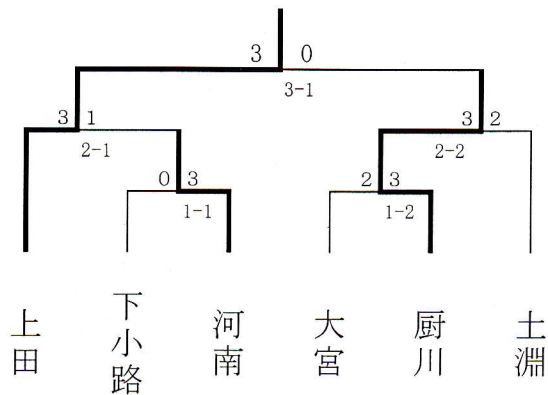

	1 見前南	2 土淵	3 乙部	勝敗	順位
1 見前南		○ 3-0	○ 3-0	2-0	1
2 土淵	● 0-3		○ 3-2	1-1	2
3 乙部	● 0-3	● 2-3		0-2	3

(トーナメント)

【結果】 1位: 見前中 2位: 河南中 3位: 見前南中 3位: 厨川中

女子団体戦（1次リーグ）

Aブロック

	1 城東	2 上田	3 厨川		順位
1 城東		● 0-3	● 0-3	0-2	3
2 上田	○ 3-1		○ 3-1	2-0	1
3 厨川	○ 3-0	● 1-3		1-1	2

Bブロック

	1 土淵	2 附属	3 下小路	勝敗	順位
1 土淵		○ 3-1	○ 3-1	2-0	1
2 附属	● 1-3		● 0-3	0-2	3
3 下小路	● 1-3	○ 3-0		1-1	2

Cブロック

	1 河南	2 大宮	3 飯岡	勝敗	順位
1 河南		● 2-3	○ 3-0	1-1	2
2 大宮	○ 3-2		○ 3-0	2-0	1
3 飯岡	● 0-3	● 0-3		0-2	3

（トーナメント）