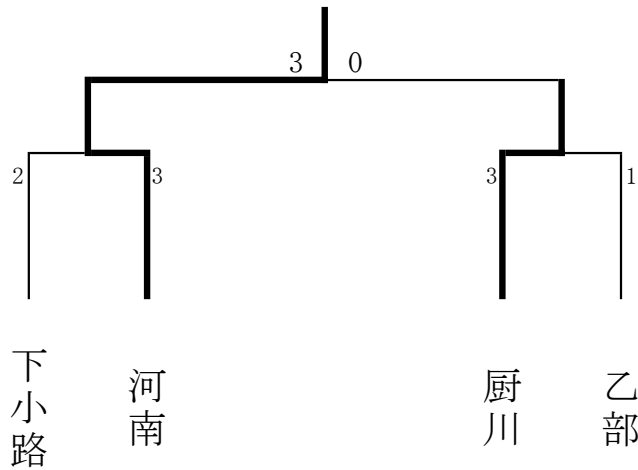

女子団体戦（1次リーグ）

Aブロック

	1 下小路	2 上田	3 附属	4 厨川	勝敗	順位
1 下小路		○3-0	○3-2	○3-1	3-0	1
2 上田	●0-3		●0-3	●0-3	0-3	4
3 附属	●2-3	○3-0		●2-3	1-2	3
4 厨川	●1-3	○3-0	○3-2		2-1	2

Bブロック

	1 城東	2 大宮	3 乙部	勝敗	順位
1 城東		●1-3	●1-3	0-2	3
2 大宮	○3-1		●1-3	1-1	2
3 乙部	○3-1	●1-3		2-0	1

Cブロック

	1 土淵	2 河南	3 仙北	勝敗	順位
1 土淵		●2-3	○3-0	1-1	2
2 河南	○3-0		○3-0	2-0	1
3 仙北	●0-3	●0-3		0-2	3

(トーナメント)

【結果】 1 1位: 河南 2位: 厨川 3位: 下小路 3位: 乙部