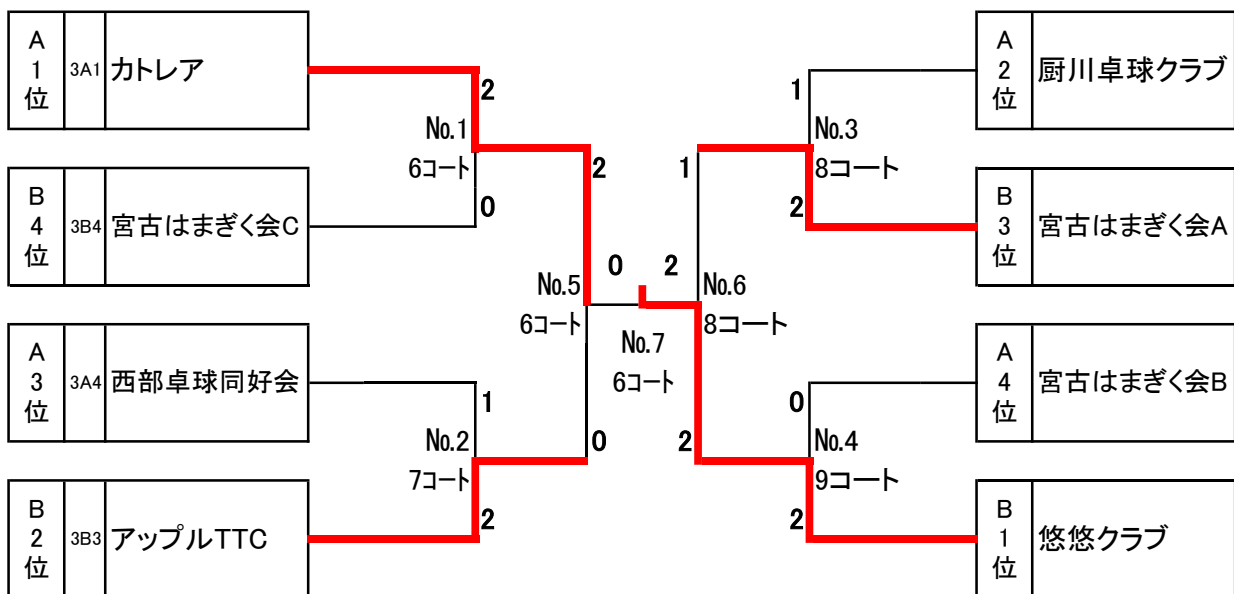

II部(50歳以上70歳未満) 決勝トーナメント

1回戦 2回戦 準決勝 決勝 準決勝 2回戦 1回戦

III部(70歳以上) 決勝トーナメント

1回戦 準決勝 決勝 準決勝 1回戦

Ⅱ部(50歳以上70歳未満) 予選リーグ

A リーグ		1コート 9:30	悠悠涼風	盛岡体育館	カトレア	勝/敗	マッチ率	ゲーム率	順位
1	悠悠涼風			2 - 1	2 - 0	2 - 0	400% 4 1		1
2	盛岡体育館		1 - 2		2 - 0	1 - 1	150% 3 2		2
3	カトレア		0 - 2	0 - 2		0 - 2	0% 0 4		3

B リーグ		2-3コート 9:30	りんどうクラブA	OHTA	悠悠そよ風	宮古はまぎく会B	勝/敗	マッチ率	ゲーム率	順位
1	りんどうクラブA			2 - 0	2 - 0	2 - 0	3 - 0			1
2	OHTA		0 - 2		0 - 2	2 - 0	1 - 2			3
3	悠悠そよ風		0 - 2	2 - 0		2 - 0	2 - 1			2
4	宮古はまぎく会B		0 - 2	0 - 2	0 - 2		0 - 3			4