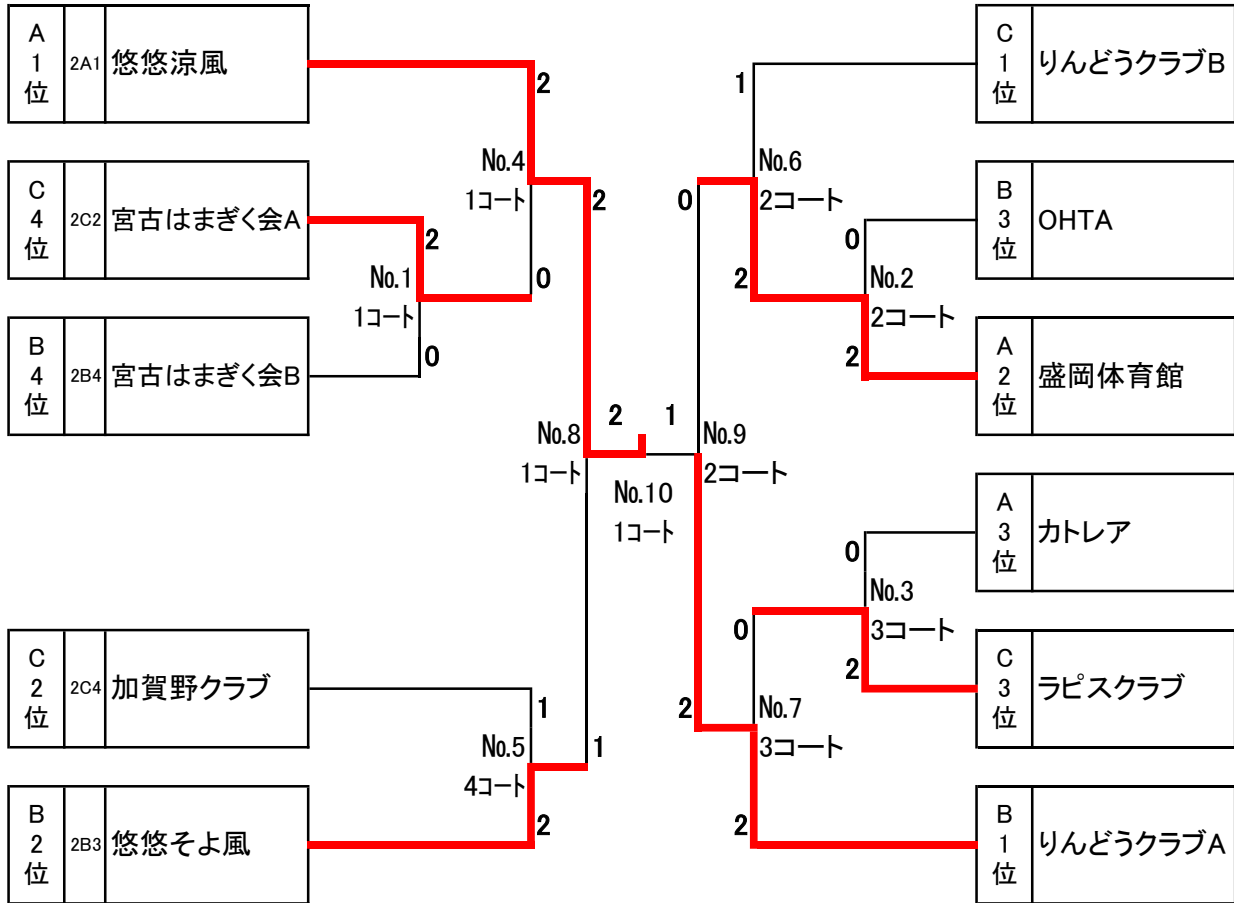

II部(50歳以上70歳未満) 決勝トーナメント

1回戦 2回戦 準決勝 決勝 準決勝 2回戦 1回戦

III部(70歳以上) 決勝トーナメント

1回戦 準決勝 決勝 準決勝 1回戦

Ⅱ部(50歳以上70歳未満) 予選リーグ

A リーグ		1コート 9:30	悠悠涼風	盛岡体育館	カトレア	勝/敗	マッチ率	ゲーム率	順位
1	悠悠涼風			2 - 1	2 - 0	2 - 0	400% 4 1		1
2	盛岡体育館		1 - 2		2 - 0	1 - 1	150% 3 2		2
3	カトレア		0 - 2	0 - 2		0 - 2	0% 0 4		3

B リーグ		2-3コート 9:30	りんどうクラブA	OHTA	悠悠そよ風	宮古はまぎく会B	勝/敗	マッチ率	ゲーム率	順位
1	りんどうクラブA			2 - 0	2 - 0	2 - 0	3 - 0			1
2	OHTA		0 - 2		0 - 2	2 - 0	1 - 2			3
3	悠悠そよ風		0 - 2	2 - 0		2 - 0	2 - 1			2
4	宮古はまぎく会B		0 - 2	0 - 2	0 - 2		0 - 3			4