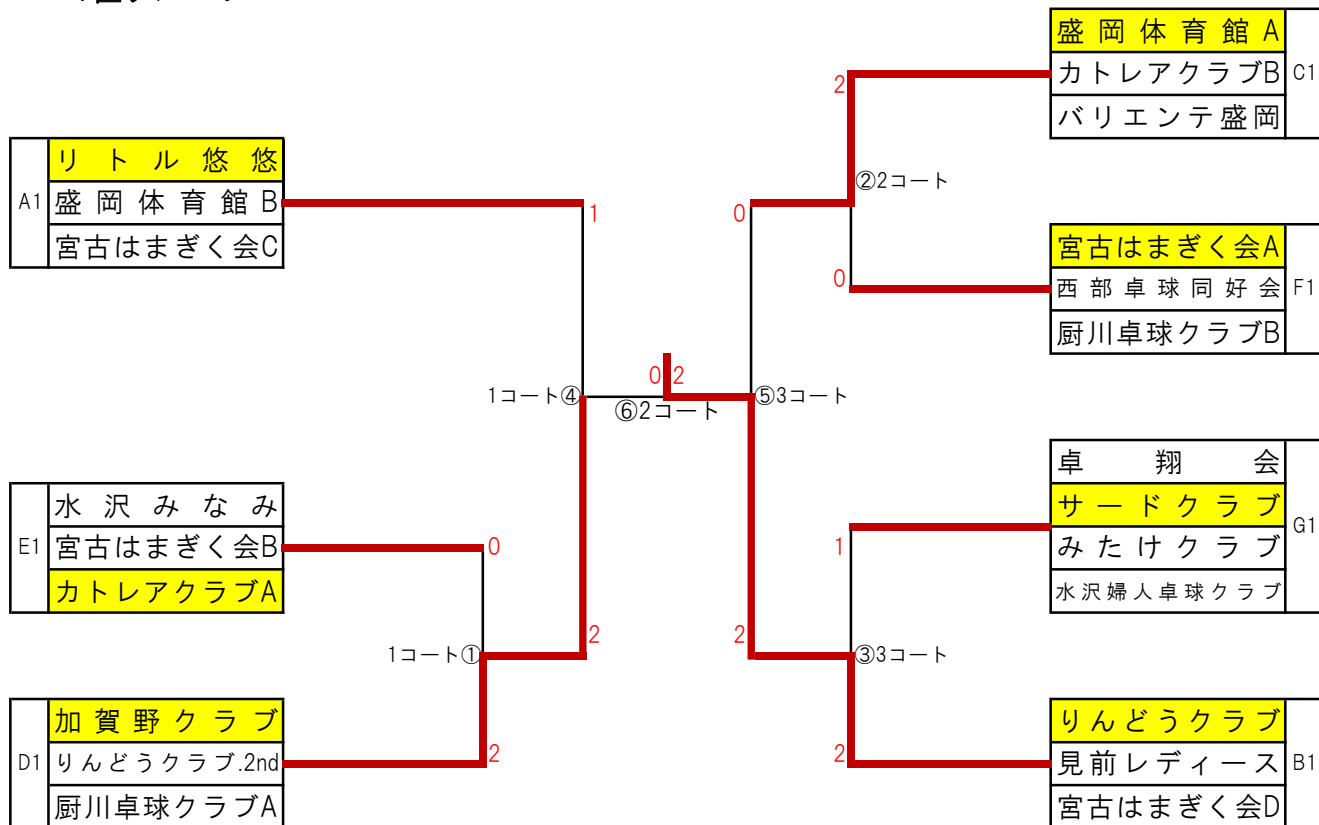

【硬式の部】

決勝トーナメント 12:30~
<1位グループ>