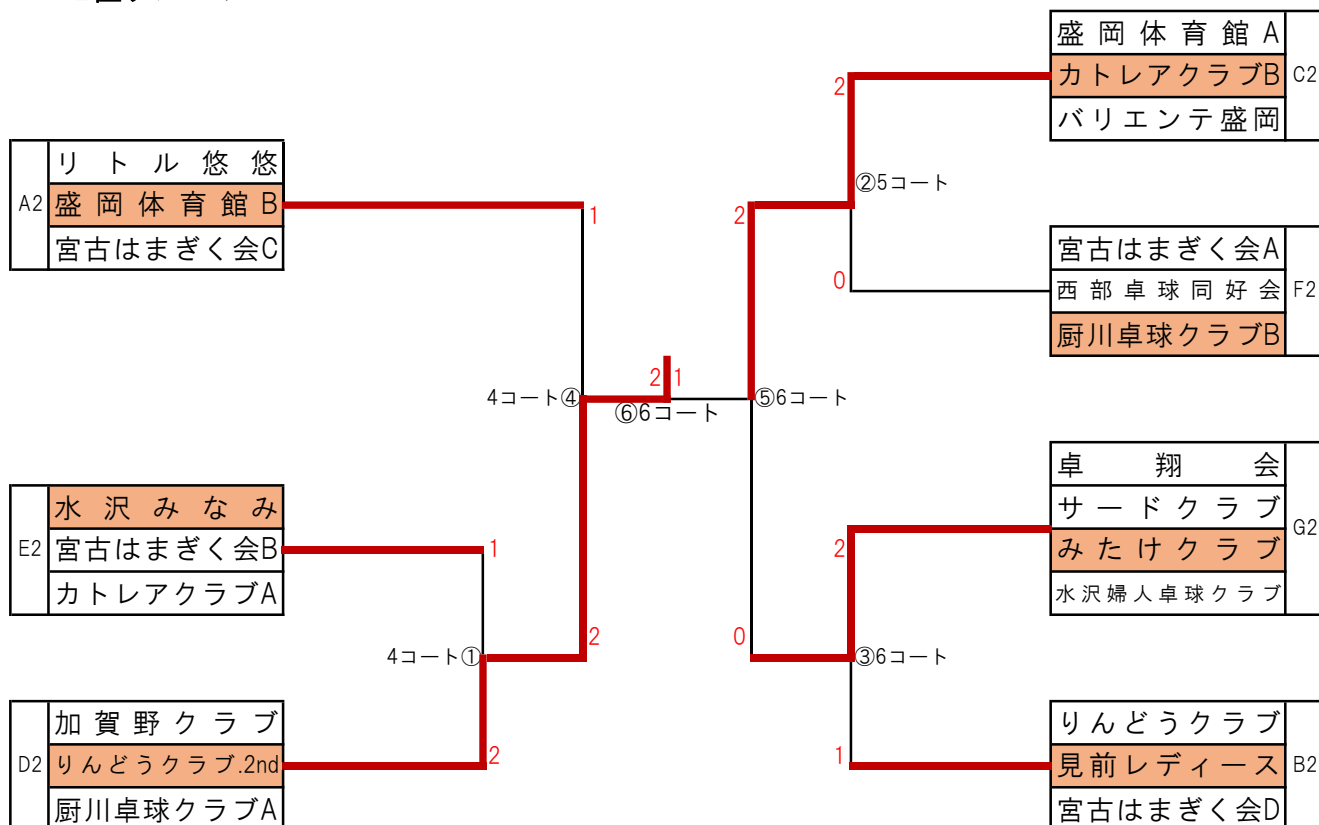

Gブロック

7、8コート

チーム名	1	2	3	4	勝敗	得失	順位
①卓翔会		0-2	2-1	2-1	2-1	2/3	3
2サードクラブ	2-0		1-2	2-0	2-1	3/2	1
3みたけクラブ	1-2	2-1		2-1	2-1	3/3	2
4水沢婦人卓球クラブ	1-2	0-2	1-2		0-3	/	4

【硬式の部】

決勝トーナメント 12:30~
 <1位グループ>

<2位グループ>

<3、4位グループ>

ラージボールの部 決勝リーグ

9:00~

11、12コート

チーム名	1	2	3	4	勝敗	得失	順位
① 姫 神		1-2	1-2	0-2	0-3		4
2 ラージフレンド岩手A	2-1		2-0	2-1	3-0		1
3 ラージフレンド岩手B	2-1	0-2		1-2	1-2		3
4 奥州卓愛会	2-0	1-2	2-1		2-1		2