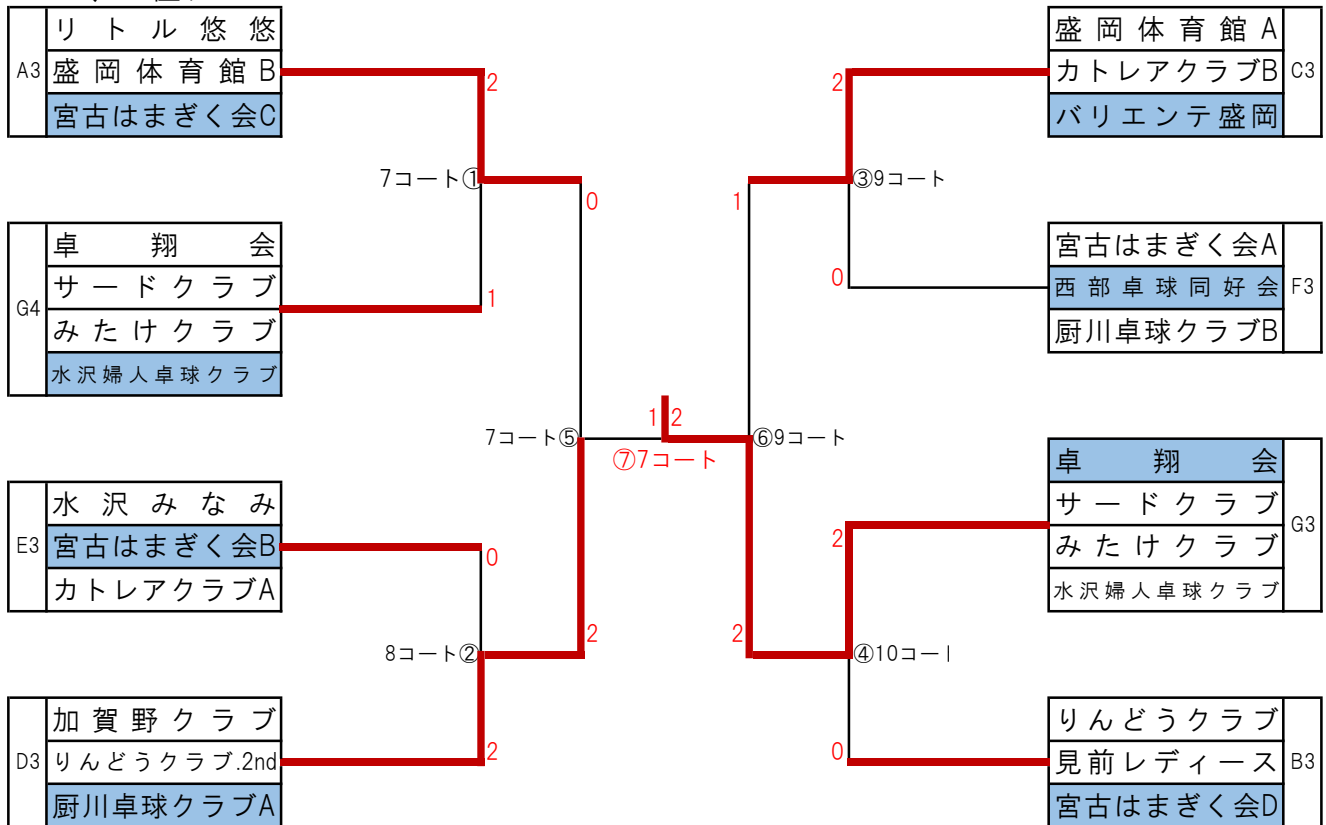

Eブロック

5コート

チーム名	1	2	3	勝敗	得失	順位
①水沢みなみ		2-0	0-2	1-1	/	2
2宮古はまぎく会B	0-2		0-2	0-2	/	3
3カトレアクラブA	2-0	2-0		2-0	/	1

Fブロック

6コート

チーム名	1	2	3	勝敗	得失	順位
①宮古はまぎく会A		2-0	2-0	2-0	/	1
2西部卓球同好会	0-2		0-2	0-2	/	3
3厨川卓球クラブB	0-2	2-0		1-1	/	2

Gブロック

7、8コート

チーム名	1	2	3	4	勝敗	得失	順位
①卓翔会		0-2	2-1	2-1	2-1	2/3	3
2サードクラブ	2-0		1-2	2-0	2-1	3/2	1
3みたけクラブ	1-2	2-1		2-1	2-1	3/3	2
4水沢婦人卓球クラブ	1-2	0-2	1-2		0-3	/	4

【硬式の部】

決勝トーナメント 12:30~
 <1位グループ>

<2位グループ>

<3、4位グループ>

ラージボールの部 決勝リーグ

9:00~

11、12コート

チーム名	1	2	3	4	勝敗	得失	順位
① 姫 神		1-2	1-2	0-2	0-3		4
2 ラージフレンド岩手A	2-1		2-0	2-1	3-0		1
3 ラージフレンド岩手B	2-1	0-2		1-2	1-2		3
4 奥州卓愛会	2-0	1-2	2-1		2-1		2