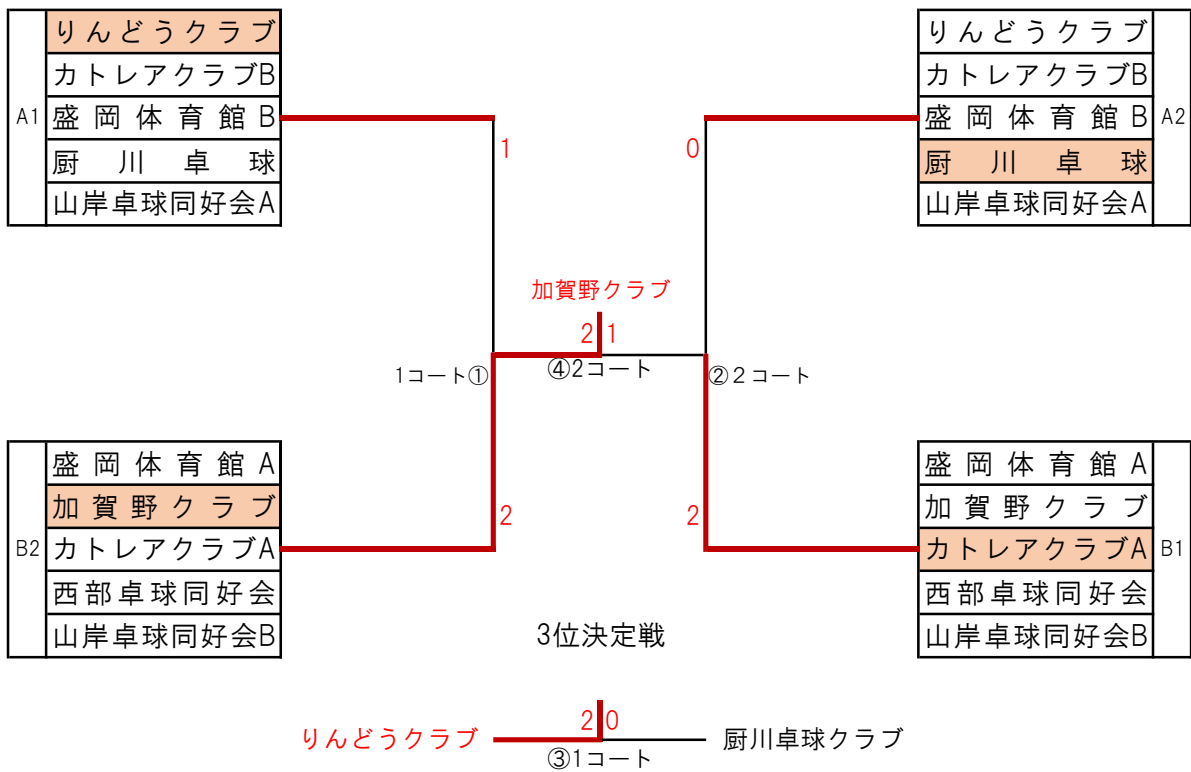

Bブロック

3、4コート

チーム名	1	2	3	4	5	勝敗	得失	順位
① 盛岡体育館卓球A		2-1	0-2	2-0	2-0	3-1	2/3	3
2 加賀野クラブ	1-2		2-1	2-0	2-0	3-1	3/3	2
3 カトリアクラブA	2-0	1-2		2-0	2-0	3-1	3/2	1
4 西部卓球同好会	0-2	0-2	0-2		0-2	0-4	/	5
5 山岸卓球同好会B	0-2	0-2	0-2	2-0		1-3	/	4

ラージボールの部 決勝リーグ

9:00~

5、6コート

チーム名	1	2	3	4	勝敗	得失	順位
① 卓 翔 会		2-0	2-1	0-2	2-1		2
2 バリエンテ盛岡	0-2		2-1	0-2	1-2		3
3 姫 神	1-2	1-2		0-2	0-3		4
4 ラージフレンド岩手	2-0	2-0	2-0		3-0		1

決勝トーナメント
 <上位グループ>

<下位グループ>