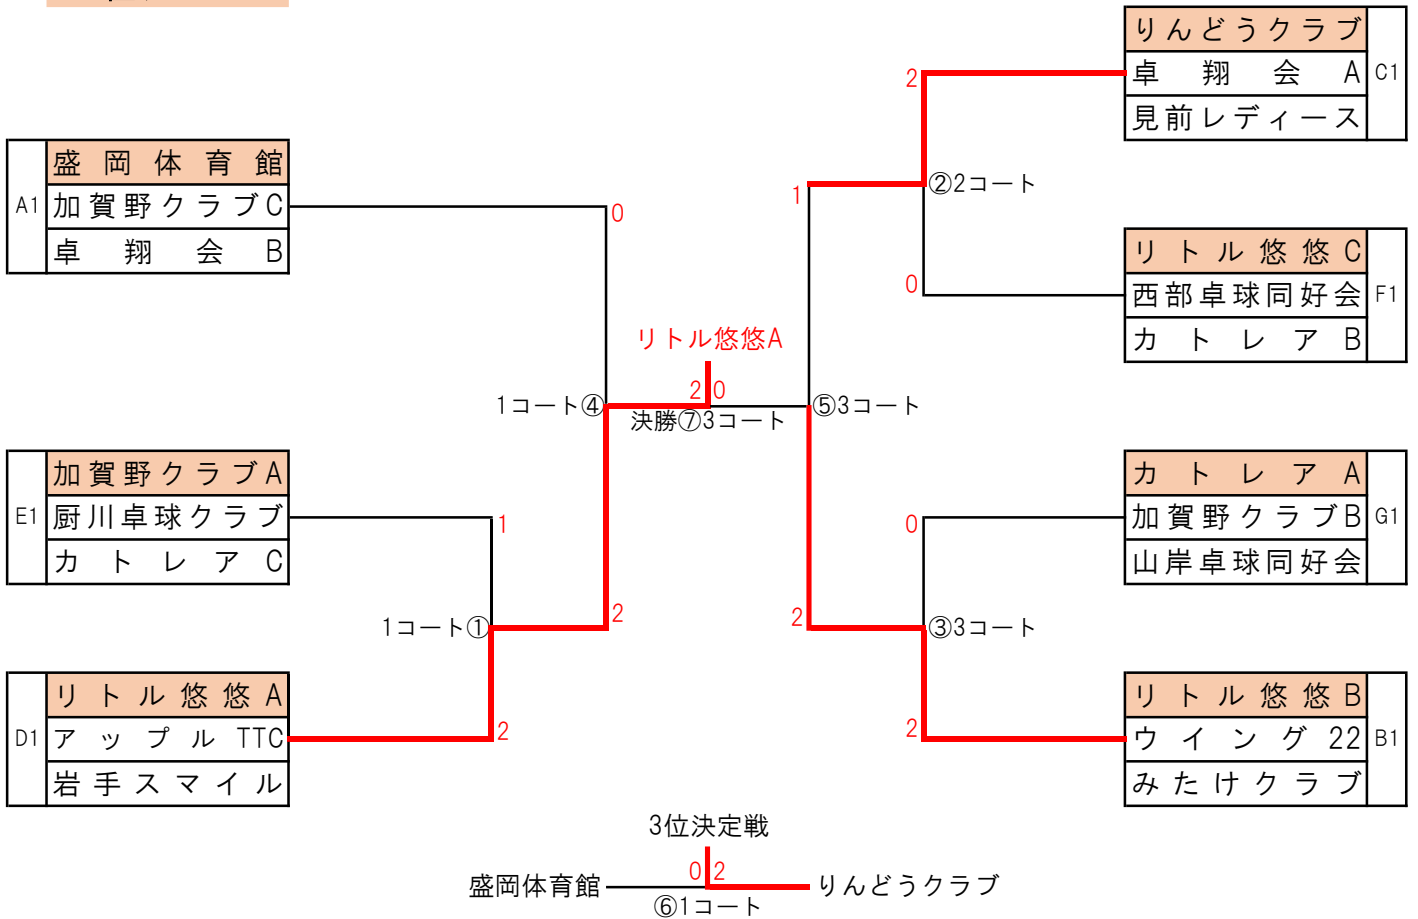

Eブロック

5コート

チーム名	1	2	3	勝敗	得失	順位
① 加賀野クラブA		2-1	2-0	2/0	/	1
2 厨川卓球クラブ	1-2		1-2	0/2	/	3
3 カトレアC	0-2	2-1		1/1	/	2

Fブロック

6コート

チーム名	1	2	3	勝敗	得失	順位
① リトル悠悠C		2-0	2-0	2/0	/	1
2 西部卓球同好会	0-2		0-2	0/2	/	3
3 カトレアB	0-2	2-0		1/1	/	2

Gブロック

7コート

チーム名	1	2	3	勝敗	得失	順位
① カトレアA		2-0	2-0	2/0	/	1
2 加賀野クラブB	0-2		2-0	1/1	/	2
3 山岸卓球同好会	0-2	0-2		0/2	/	3

決勝トーナメント

<1位グループ>

<2位グループ>

<3位グループ>