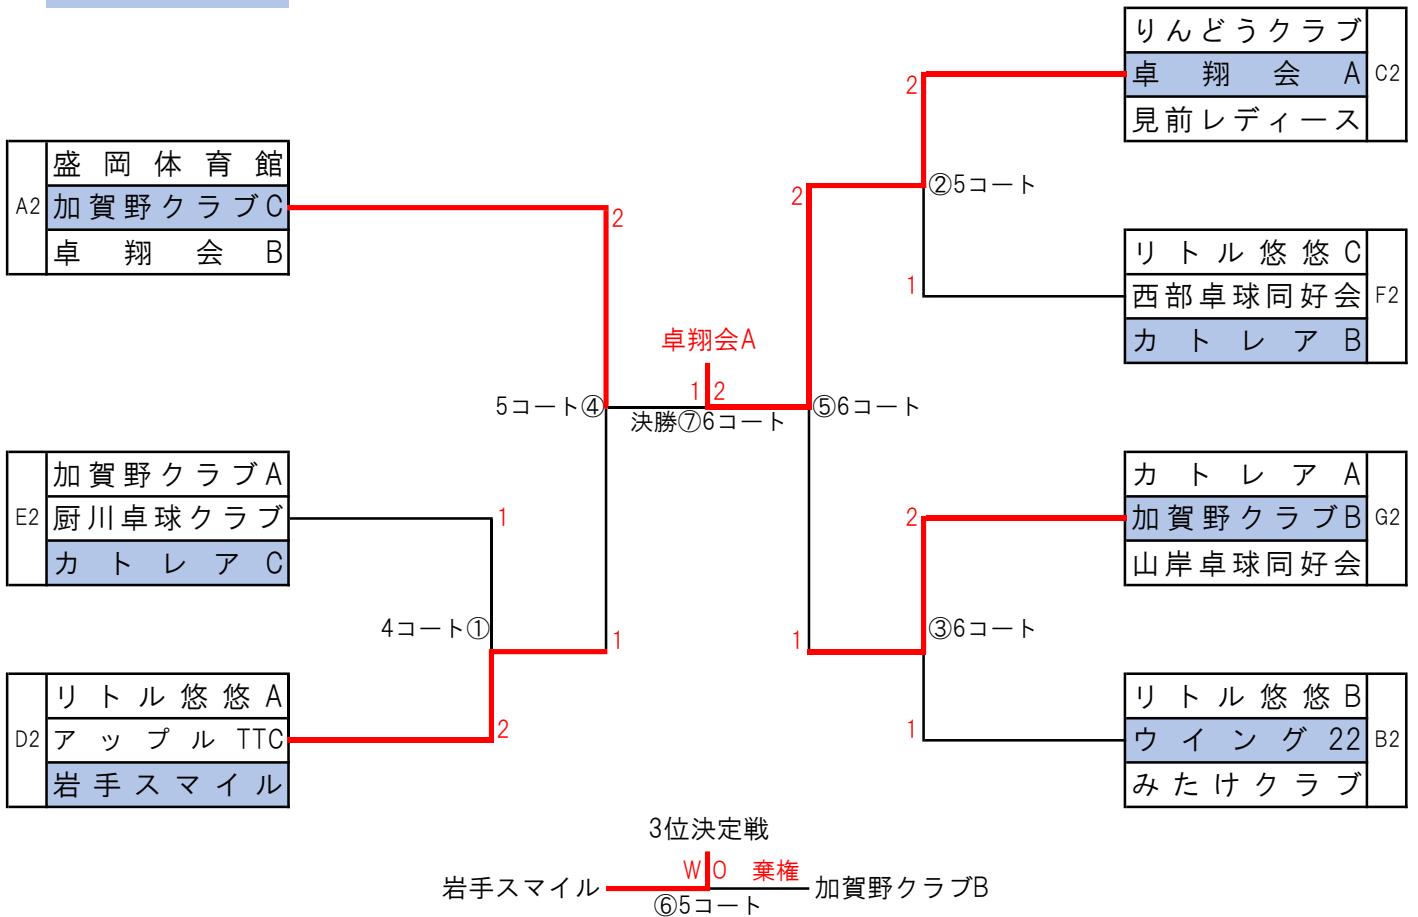

Gブロック

7コート

チーム名	1	2	3	勝敗	得失	順位
① カトレアA		2-0	2-0	2/0	/	1
2 加賀野クラブB	0-2		2-0	1/1	/	2
3 山岸卓球同好会	0-2	0-2		0/2	/	3

決勝トーナメント

<1位グループ>

<2位グループ>

<3位グループ>